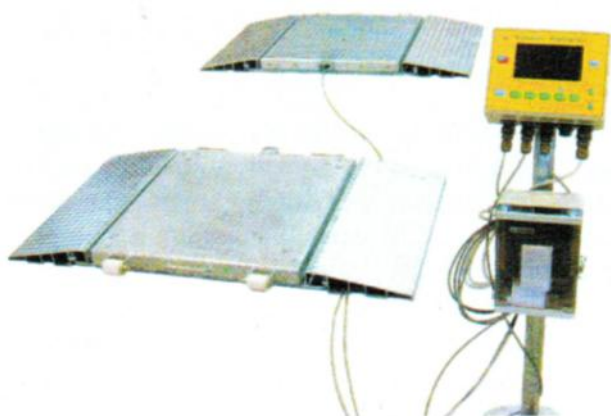

PESAGE MULTI-USAGE

En agriculture et industrie
De 0,5 à 20 000 kg

Peson électronique, barres de pesage,
pèse-essieux, capteurs divers...

Digital
dynamometer

GREGOIRE AGRI : L'expérience terrain

GREGOIRE AGRI
116, Mondoucet
44390 SAFFRE